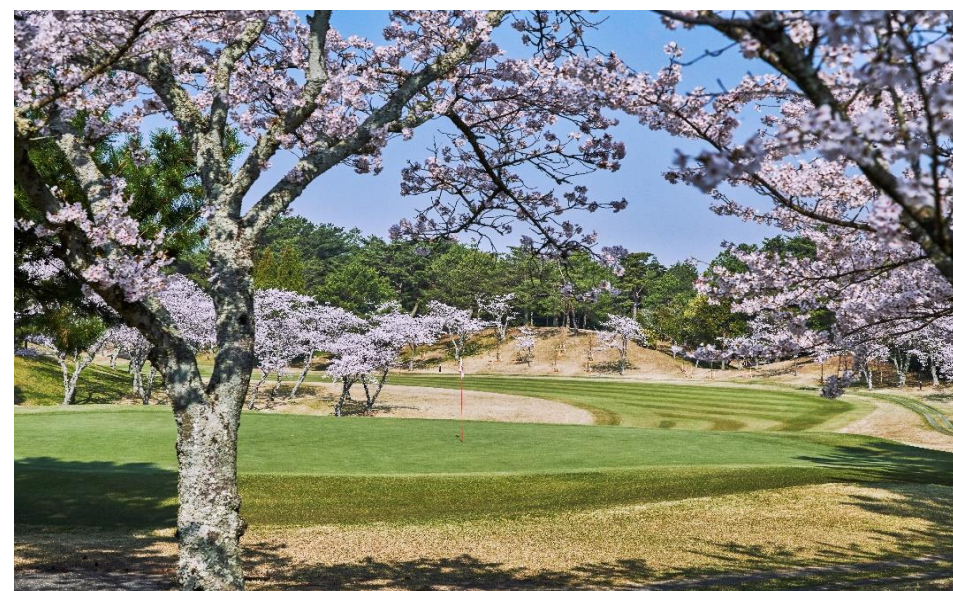

**コース内の桜が五分から六分咲きとなりました。  
今週末頃に見ごろを迎えると思います。  
ご来場をお待ちしております。**

【N01 桜・モクレン】

【N02 桜】

【N09 桜・雪柳】

【N018 コブシ】